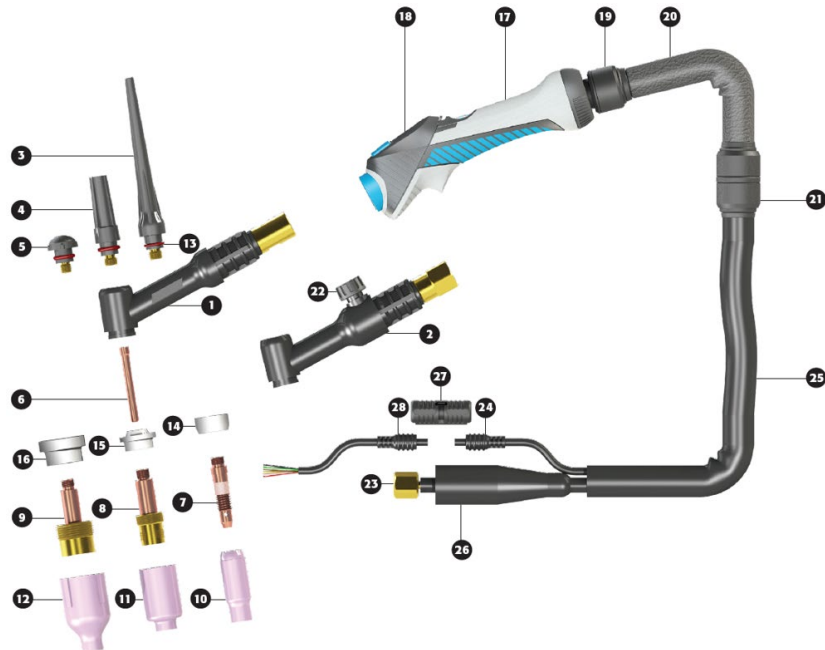

SOPLETE WP-26 PRO

DATOS TÉCNICOS

Tipo de refrigeración
Por Aire
Factor de utilización
35 %
DC
180 A.
AC/DC
130 A.

DESPIECE

IMPORTANTE: SOPLETE COMPUESTO DE 2 PARTES: A (Modelo de soplete) + B (Tipo de conector a maquina)

Nº	DESCRIPCIÓN	CÓDIGO
A	SOPLETE WP-26 PRO 4M 1B 35-50 ¼ (Sin conector)	2729510
A	SOPLETE WP-26 PRO 8M 1B 35-50 ¼ (Sin conector)	2729506
A	SOPLETE WP-26 PRO 4M 2B 35-50 ¼ (Sin conector)	2729495
A	SOPLETE WP-26 PRO 8M 2B 35-50 ¼ (Sin conector)	2729484
A	SOPLETE WP-26V PRO 4M 0B 35-50 ¼ (Sin conector)	2731411
A	SOPLETE WP-26V PRO 8M 0B 35-50 ¼ (Sin conector)	2731422
A	SOPLETE WP-26FV PRO 4M 0B 35-50 ¼ (Sin conector)	2731433
A	SOPLETE WP-26FV PRO 8M 0B 35-50 ¼ (Sin conector)	2731444
+		
B 1	CONECTOR RAPIDO SOPLETE PRO 8P UTG EWM	2728902
B 2	CONECTOR RAPIDO SOPLETE PRO 5P TUCHEL EWM	2728806
B 3	CONECTOR RAPIDO SOPLETE PRO 7P TUCHEL	2728795
B 4	CONECTOR RAPIDO SOPLETE PRO 3P MICROTIG	2728773
B 5	CONECTOR RAPIDO SOPLETE PRO 12P WEIPU	2728762
B 6	CONECTOR RAPIDO SOPLETE PRO 12P WEIPU RULETA	2728751
B 7	CONECTOR RAPIDO SOPLETE PRO 7P AMPHENOL GAS	2728876
B 8	CONECTOR RAPIDO SOPLETE PRO 7P AMPHENOL AGUA	2728891
1	CUERPO WP-26 NG	2427972
	CUERPO WP-26F NG	2421985
2	CUERPO WP-26V NG	2421974
	CUERPO WP-26FV NG	2730836
3	TAPA LARGA WP17/18/26	2423551
4	TAPA MEDIANA WP PRO 17/18/26/28	2730055
5	TAPA CORTA WP18/26/17	2423455