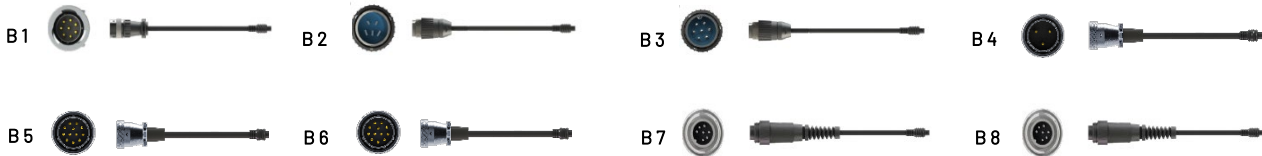

SOPLETE WP-26 PRO

DATOS TÉCNICOS

Tipo de refrigeración
Por Aire
Factor de utilización
35 %
DC
180 A.
AC/DC
130 A.

DESPIECE

IMPORTANTE: SOPLETE COMPUESTO DE 2 PARTES: A (Modelo de soplete) + B (Tipo de conector a maquina)

Nº	DESCRIPCIÓN	CÓDIGO
A	SOPLETE WP-26 PRO 4M 1B 35-50 ¼ (Sin conector)	2729510
A	SOPLETE WP-26 PRO 8M 1B 35-50 ¼ (Sin conector)	2729506
A	SOPLETE WP-26 PRO 4M 2B 35-50 ¼ (Sin conector)	2729495
A	SOPLETE WP-26 PRO 8M 2B 35-50 ¼ (Sin conector)	2729484
A	SOPLETE WP-26V PRO 4M 0B 35-50 ¼ (Sin conector)	2731411
A	SOPLETE WP-26V PRO 8M 0B 35-50 ¼ (Sin conector)	2731422
A	SOPLETE WP-26FV PRO 4M 0B 35-50 ¼ (Sin conector)	2731433
A	SOPLETE WP-26FV PRO 8M 0B 35-50 ¼ (Sin conector)	2731444
+		
B 1	CONECTOR RAPIDO SOPLETE PRO 8P UTG EWM	2728902
B 2	CONECTOR RAPIDO SOPLETE PRO 5P TUCHEL EWM	2728806
B 3	CONECTOR RAPIDO SOPLETE PRO 7P TUCHEL	2728795
B 4	CONECTOR RAPIDO SOPLETE PRO 3P MICROTIG	2728773
B 5	CONECTOR RAPIDO SOPLETE PRO 12P WEIPU	2728762
B 6	CONECTOR RAPIDO SOPLETE PRO 12P WEIPU RULETA	2728751
B 7	CONECTOR RAPIDO SOPLETE PRO 7P AMPHENOL GAS	2728876
B 8	CONECTOR RAPIDO SOPLETE PRO 7P AMPHENOL AGUA	2728891
1	CUERPO WP-26 NG	2427972
	CUERPO WP-26F NG	2421985
2	CUERPO WP-26V NG	2421974
	CUERPO WP-26FV NG	2730836
3	TAPA LARGA WP17/18/26	2423551
4	TAPA MEDIANA WP PRO 17/18/26/28	2730055
5	TAPA CORTA WP18/26/17	2423455