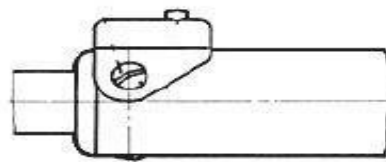

Handle with Double Switch