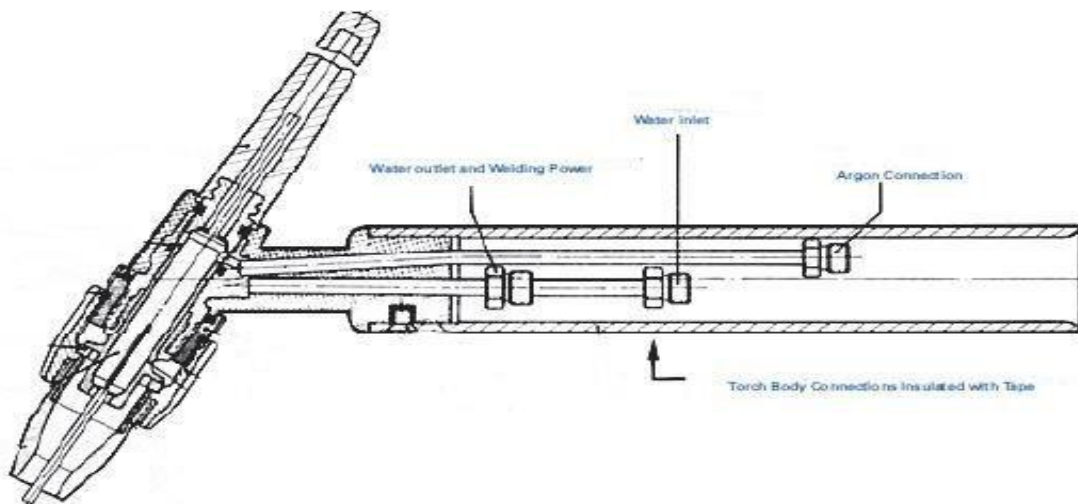

SOPLETE HW-12

Despiece soplete TIG

DATOS TÉCNICOS

intensidad
550 A DC 380 A AC
Diámetro Tungsteno
Electrodos de Tungsteno 1.0 - 8.0 mm
Ciclo de trabajo
@ 60%
Conexión
Conexión individual, conjunto de cables 1.2 m